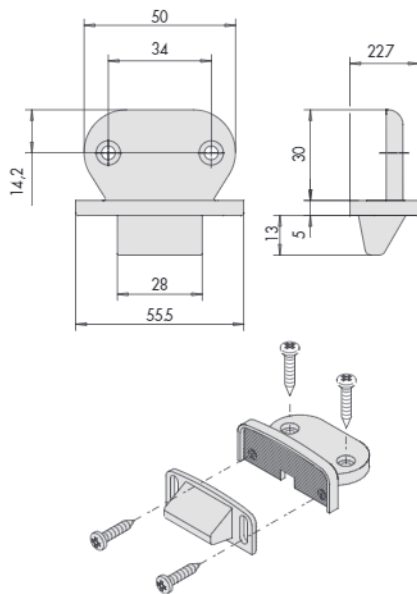

Tipologia	Descrizione	Per serie/art.	Kg	Pezzi	ARTICOLO			
					Tipo	Dim. Mano	Fin.	Peris. Spec.

- Bocchetta regolabile PER PORTE IN LEGNO E PVC
- Regolazioni:
- Possibilità di installazione a sbalzo su profili con sormonto da 14 mm a 24 mm
- Dotazione:
- Viti di fissaggio
- Finiture:
- Standard verniciato nero
- A richiesta:  
verniciata BIANCO (fin.45)  
verniciata GRIGIO (fin.97)

0,080 6 1 07072 33 0